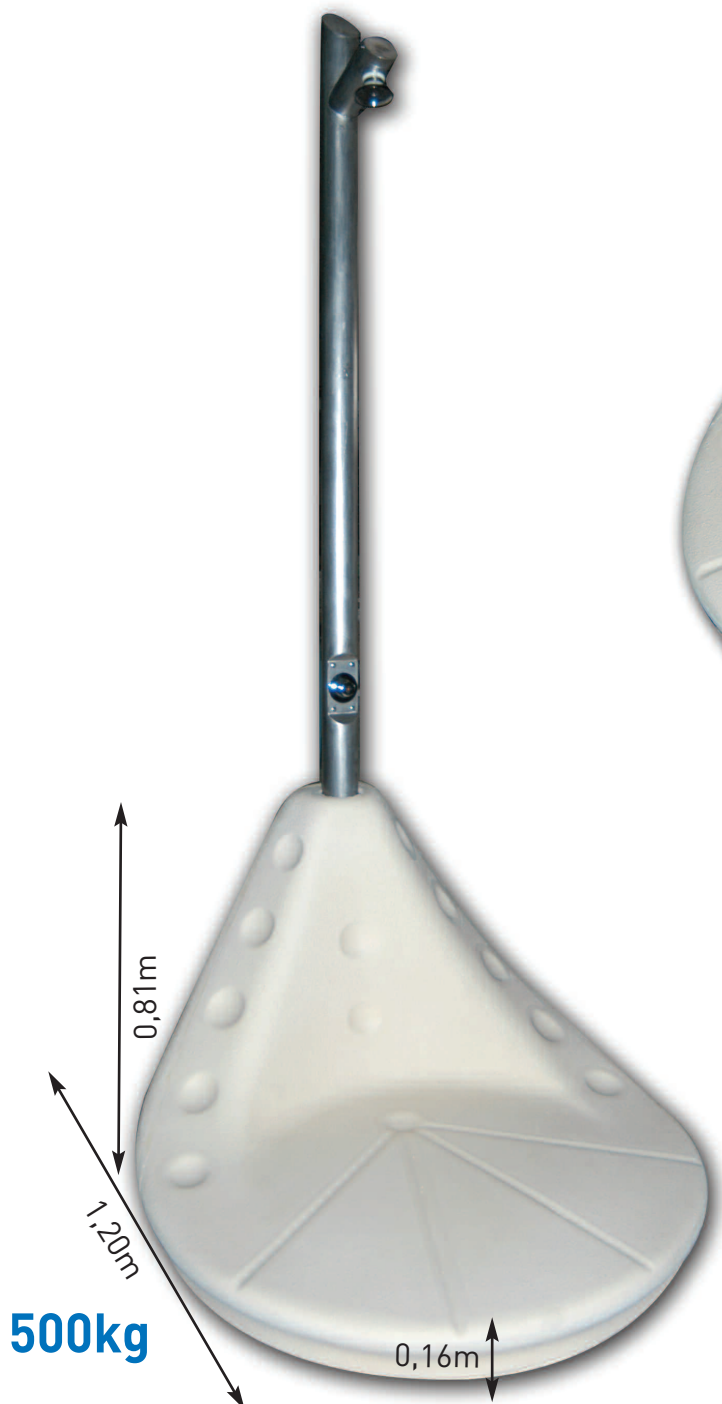

**FABRICATION
COMMERCIALISATION**

PRODUCTION FRANÇAISE

Parc d'activités, quartier du Douard
RN 8 - 13420 GEMENOS
Tél : **04 42 32 03 32** - Fax 04 42 32 09 15
www.piscinesgroupega.com