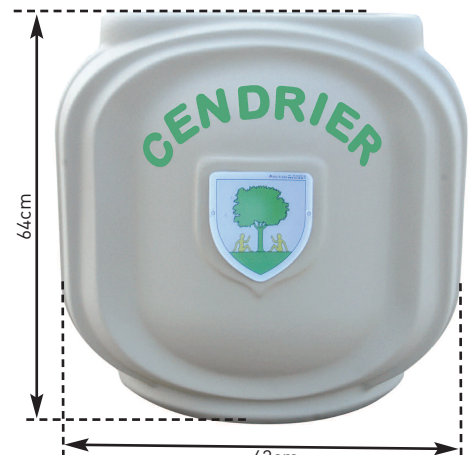

EMBALLAGE, LIVRAISON, MANUTENTION SUR DEVIS

STOP

aux mégots
dangereux

Stop
aux mégots
jetés n'importe où

**Le cendrier
GATEC**
apporte une
solution efficace
grâce à sa réserve
de sable

**La propreté, notre
devoir à tous !**

ROBUSTESSE 220 KG

CARACTERE 200 KG

CONTEMPORAIN 200 KG