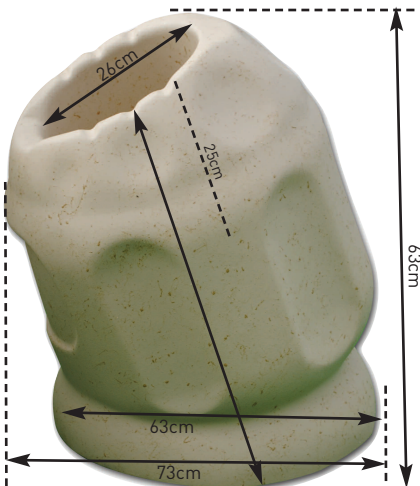

CONTEMPORAIN

Cendrier en béton

ROBUSTESSE pour Les Plages, Parcs et Jardins.

CARACTERE

Les équipes techniques de notre bureau d'étude reste à votre écoute pour toute demande de création particulière dans un délai très court.

EMBALLAGE, LIVRAISON, MANUTENTION SUR DEVIS

STOP

aux mégots
dangereux

Stop
aux mégots
jetés n'importe où

**Le cendrier
GATEC**
apporte une
solution efficace
grâce à sa réserve
de sable

**La propreté, notre
devoir à tous !**

ROBUSTESSE 220 KG

CARACTERE 200 KG

CONTEMPORAIN 200 KG