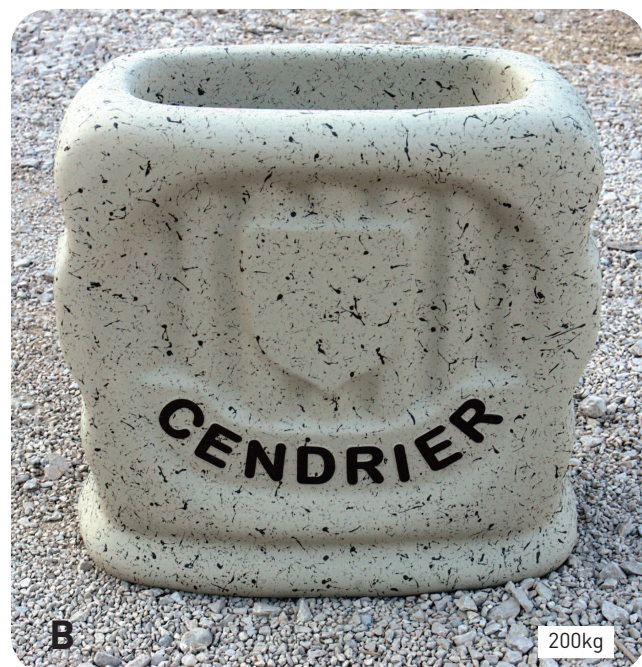

B) Les Rues. Cendrier de ville à caractère.

C) Les Bâtiments Contemporain. En plus d'avoir du caractère comme le B), son design contemporain, apporte un cachet supplémentaire.

Grâce à leur design esthétique, les Cendriers GA TEC trouvent leur place partout où vous le souhaitez, lieux publics, lieux commerciaux, parking, places, plages etc. tout en luttant contre l'incivisme, (cigarettes et chewing-gums).

La couleur restant au choix de la commune et le blason en option.

Le tabac est interdit dans les lieux publics, **le Cendrier GA TEC** vous apporte une solution pour éviter de retrouver des mégots partout dans votre ville.

CONTEMPORAIN

Cendrier en béton

ROBUSTESSE pour Les Plages, Parcs et Jardins.

CARACTERE

Les équipes techniques de notre bureau d'étude reste à votre écoute pour toute demande de création particulière dans un délai très court.