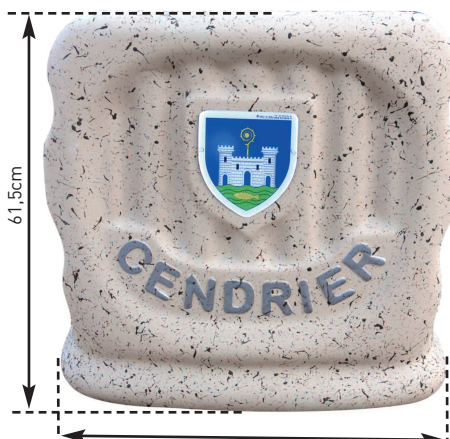

CENDRIER

Ne laissez plus les mégots traîner sur vos trottoirs.

Trois Cendriers pour répondre à vos différents besoins :

A) Les Plages, Parcs et Jardins. Son poids et sa robustesse lui permettent de lutter contre les dégradations et le vandalisme, idéal pour les plages ou les zones à risque .

CONTEMPORAIN

Cendrier en béton

ROBUSTESSE pour Les Plages, Parcs et Jardins.

CARACTERE

Les équipes techniques de notre bureau d'étude reste à votre écoute pour toute demande de création particulière dans un délai très court.

EMBALLAGE, LIVRAISON, MANUTENTION SUR DEVIS

STOP

aux mégots
dangereux

Stop
aux mégots
jetés n'importe où

**Le cendrier
GATEC**
apporte une
solution efficace
grâce à sa réserve
de sable

**La propreté, notre
devoir à tous !**

ROBUSTESSE 220 KG

CARACTERE 200 KG

CONTEMPORAIN 200 KG